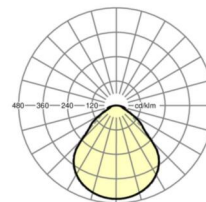

## Оптика

Оснастка	LED, цветопередача/оттенок света CRI ≥ 80 / 4000K
Допуск для координаты цветности (MacAdam)	3SDCM
Фотобиологическая безопасность (светильник)	RG0
Номинальный световой поток/шаг переключения	2600lm/20W, 2300lm/17W, 1900lm/14W, 1600lm/11W
Срок службы LED	100000h L80/B10 (Tq 25°C), 50000h L90/B50 (Tq 25°C)
светоотдача светильников	141lm/W-132lm/W
UGR поп./вдоль	18.5 / 18.7 (20W)

## DEEP-LINK

<https://www.regiolum.de/ru/article/65756024170>

Ссылка	LED 2600lm/20W 840
ηLB	100 %
Φ ↓/↑	100 % / 0 %
UGR поп./вдоль дисплей	18.5 / 18.7 65° < 3000cd/m²

**Механика**

цвет корпуса	белый стандартный для электротехники RAL 9016
размеры (LxWxH/DxH)	648mm x 354mm x 55mm
вес (нетто)	3.6kg
Кабельный ввод KE (X/Y)	0mm/0mm
Вид монтажа	установка на стене, Потолочная одиночная установка

**размеры**

L	648 mm	Длина
B	354 mm	Ширина
H	55 mm	Высота
A1	550 mm	Расстояние между точками крепежа при одиночной установке
A4	60 mm	Расстояние между точками крепежа (ширина)
X	0 mm	Расстояние от ввода проводов до середины светильника по оси X (вдо
Y	0 mm	Расстояние от ввода проводов до середины светильника по оси Y (поп