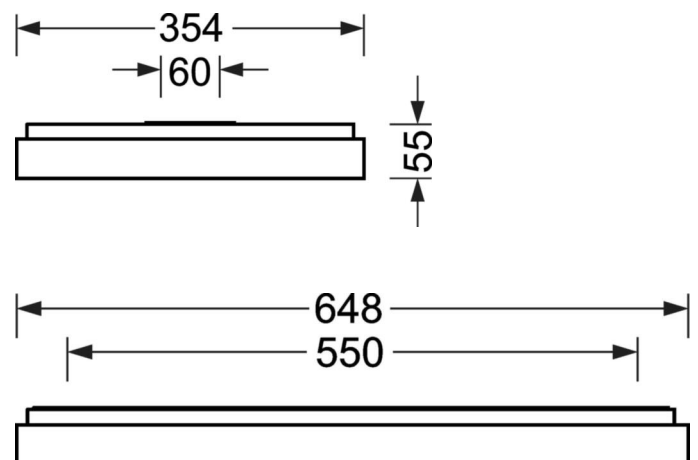

## Оптика

Оснастка	LED, цветопередача/оттенок света CRI ≥ 80 / 4000K
Допуск для координаты цветности (MacAdam)	3SDCM
Фотобиологическая безопасность (светильник)	RG0
Номинальный световой поток/шаг переключения	2600lm/20W, 2300lm/17W, 1900lm/14W, 1600lm/11W
Срок службы LED	100000h L80/B10 (Tq 25°C), 50000h L90/B50 (Tq 25°C)
светоотдача светильников	141lm/W-132lm/W
UGR поп./вдоль	18.5 / 18.7 (20W)

## DEEP-LINK

<https://www.regiolum.de/ru/article/65756024170>

Ссылка	LED 2600lm/20W 840
ηLB	100 %
Φ ↓/↑	100 % / 0 %
UGR поп./вдоль дисплей	18.5 / 18.7 65° < 3000cd/m²

**Механика**

цвет корпуса	белый стандартный для электротехники RAL 9016
размеры (LxWxH/DxH)	648mm x 354mm x 55mm
вес (нетто)	3.6kg
Кабельный ввод KE (X/Y)	0mm/0mm
Вид монтажа	установка на стене, Потолочная одиночная установка

**размеры**

L	648 mm	Длина
B	354 mm	Ширина
H	55 mm	Высота
A1	550 mm	Расстояние между точками крепежа при одиночной установке
A4	60 mm	Расстояние между точками крепежа (ширина)
X	0 mm	Расстояние от ввода проводов до середины светильника по оси X (вдо
Y	0 mm	Расстояние от ввода проводов до середины светильника по оси Y (поп